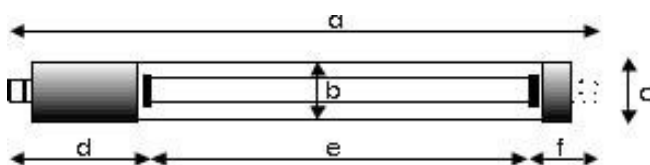

Ordertext: SLIMLINE SYSTEM 58

Ordercode # 2067-10

Bestückung / fitted with	LED / led
Betriebsgerät / work equipment	n/a
Anschlusswerte / connected load	230 V AC
Leistungsaufnahme / power consumption	ca. 18 Watt
Leuchtenlichtstrom / luminous flux	2300 lm
Leuchtenlichtausbeute / luminous efficacy	ca. 128 lm/W
Lichtverteilung / light distribution	Direkt / direct
Entblendung / glare-free	Deflektorschild / deflector shield
Abstrahlwinkel / beam angle	90°
Lichtfarbe / light colour	4000 K, Hellweiß / bright white
Farbwiedergabe (Ra) / color rendering	>80
Schutzart / system of protection	IP67
Schutzklasse / class of protection	1
Betriebstemperatur / operating temperature	-20° C bis +50° C
Lebensdauer / lifetime	30000 h
Leuchtengehäuse / luminaire body	Borsilikatglas
Gewicht (netto) / weight (net)	1,8 Kg
Netzanschluss / main supply	Anschlußklemme 3-Pol / Terminal 3-Pol
Befestigung / fastening	Optional
Abmessungen / dimension	c: 58 mm Ø / siehe unten / see below
Risikogruppe / risk group (DIN EN 62471)	n/a
Besonderheiten / special feature	Deflektorschild / deflector shield Chemische Resistenz / chemical resistance

a	b	c	d	e	f
mm	mm	mm	mm	mm	mm
620	58	58	200	390	45

a = Gesamtlänge der Leuchte / length over all
b = Schutzrohrdurchmesser / diameter tube
c = max. Gesamtdurchmesser / diameter over all
d = Blindbereich / no light output
e = Länge v. Lichtaustritt / light output
f = Blindbereich / no light out